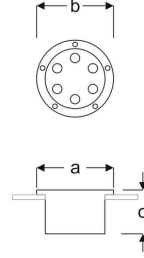

GRON

WALLWASHER & GROUND LIGHTING

VAL13 1003C UGR0
VAL13 1003C UGGO
VAL13 1003C UGBO

MECHANICAL SPECS / MEKANİK ÖZELLİKLER

Application Areas Uygulama Alanları	Parking areas - Residential areas - Arcades - Commercial building
Luminaire Type Ürün Tipi	Inground Luminaires
Luminaire Body Ürün Gövdesi	Die cast aluminum
Luminaire Diffuser Ürün Difüzörü	Tempered glass
Luminaire Colour Ürün Gövde Rengi	S : Ral 9005 Jet black / B : Ral 9016 Traffic White / G : Ral 9006 Grey
Ingress Protection (IP) Rating IP Sınıfı	IP67
Impact Resistance (IK) Rating IK Sınıfı	IK08